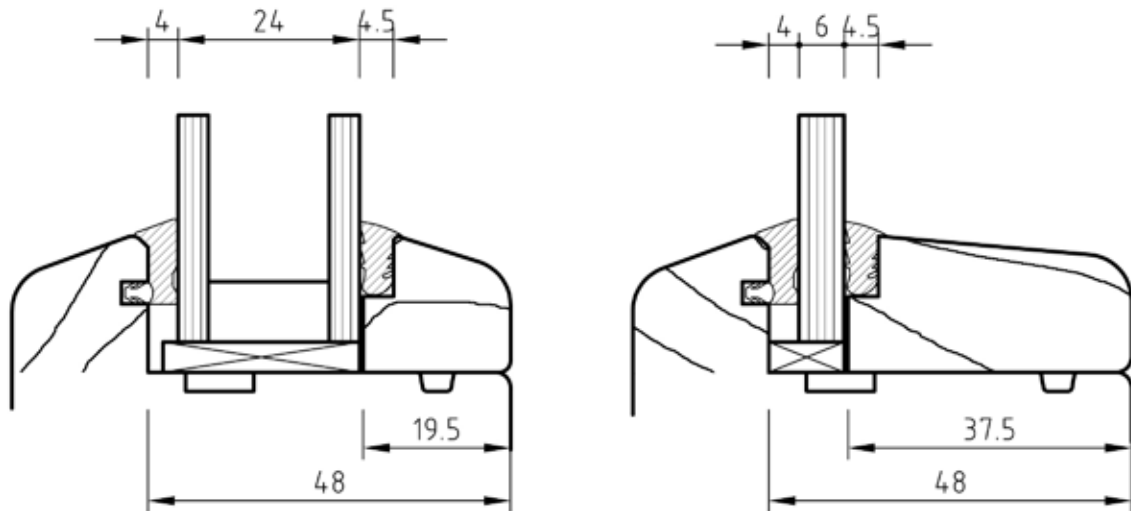

I Verglasung / Glazing

Glasdicke glass thickness	Glasleistebreite (B) width (B) of glazing profile	Glasleiste glazing profile
5 mm	38.5 mm	10-68-225-x
6 mm	37.5 mm	
8 mm	35.5 mm	
standard 24 mm	19.5 mm	10-68-200-x
26 mm	17.5 mm	
28 mm	15.5 mm	

10-68-200-x
 Glasleiste 19,5 mm
 wooden glazing profile 19.5 mm

10-68-225-x
 Dickglasleiste Holz
 wooden glazing profile

25-0-1091-x
 Glasdichtung Holz außen 12 x 4 mm
 glazing gasket 12 x 4 mm

25-0-1201-x
 Glasdichtung Holz innen Keilprofil 4 mm
 glazing gasket wedge profile 4 mm