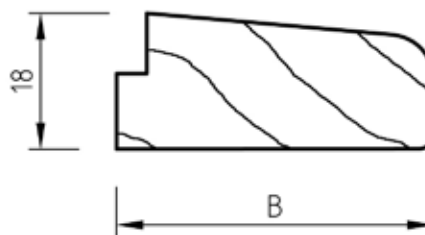

I Verglasung / Glazing

Glasdicke glass thickness	Glasleistebreite (B) width (B) of glazing profile	Glasleiste glazing profile
5 mm	38.5 mm	10-68-225-x
6 mm	37.5 mm	
8 mm	35.5 mm	
standard 24 mm	19.5 mm	10-68-200-x
26 mm	17.5 mm	
28 mm	15.5 mm	

10-68-200-x
 Glasleiste 19,5 mm
 wooden glazing profile 19.5 mm

10-68-225-x
 Dickglasleiste Holz
 wooden glazing profile

25-0-1091-x
 Glasdichtung Holz außen 12 x 4 mm
 glazing gasket 12 x 4 mm

25-0-1201-x
 Glasdichtung Holz innen Keilprofil 4 mm
 glazing gasket wedge profile 4 mm