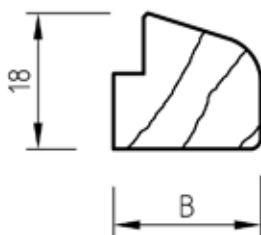

I Verglasung / Glazing

Glasdicke glass thickness	Glasleistebreite (B) width (B) of glazing profile	Glasleiste glazing profile
5 mm	38.5 mm	10-68-225-x
6 mm	37.5 mm	
8 mm	35.5 mm	
standard 24 mm	19.5 mm	10-68-200-x
26 mm	17.5 mm	
28 mm	15.5 mm	

10-68-200-x
 Glasleiste 19,5 mm
 wooden glazing profile 19.5 mm

10-68-225-x
 Dickglasleiste Holz
 wooden glazing profile

25-0-1091-x
 Glasdichtung Holz außen 12 x 4 mm
 glazing gasket 12 x 4 mm

25-0-1201-x
 Glasdichtung Holz innen Keilprofil 4 mm
 glazing gasket wedge profile 4 mm