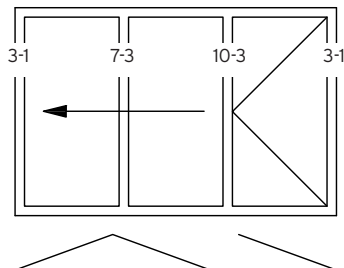

Innenansicht
View from the Inside

- ① erstöffnend / primary panel
- ② zweitöffnend / secondary panel

SL 97 „u“ I - 3R

Details für unten aufstehende und nach innen öffnende Faltwand.

Details for floor mounted and inwards opening folding glass doors.

SL 97 „o“ I - 3R

Details für oben anhängende und nach innen öffnende Faltwand.

Details for top hung and inwards opening folding glass doors.

I - 3R

I - 3L 3R

I - 2L 1R

I - 5R

I - 1L 3R

Innenansicht
View from the Inside

- ① erstöffnend / primary panel
- ② zweitöffnend / secondary panel

SL 97 „u“ A - 3R

Details für unten aufstehende und nach aussen öffnende faltwand.
 Details for floor mounted and outward opening folding glass doors.

SL 67 „o“ A - 3R

Details für oben anhängende und nach aussen öffnende faltwand.
 Details for top hung and outward opening folding glass doors.

A - 3R

A - 3L 3R

oder
 / or

A - 2L 1R

A - 5R

max. 5 Flügel in eine Richtung
 up to 5 panels sliding in one direction