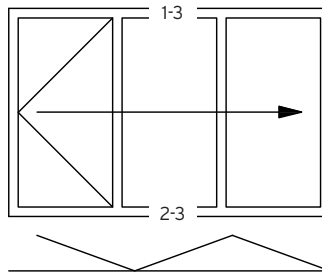

Innenansicht
View from the Inside

- ① erstöffnend / primary panel
- ② zweitöffnend / secondary panel

SL 97 „u“ I - 3R

Details für unten aufstehende und nach innen öffnende Faltwand.

Details for floor mounted and inwards opening folding glass doors.

SL 97 „o“ I - 3R

Details für oben anhängende und nach innen öffnende Faltwand.

Details for top hung and inwards opening folding glass doors.

I - 3R

I - 3L 3R

I - 2L 1R

I - 5R

I - 1L 3R

Innenansicht
View from the Inside

- ① erstöffnend / primary panel
- ② zweitöffnend / secondary panel

SL 97 „u“ A - 3R

Details für unten aufstehende und nach aussen öffnende faltwand.
 Details for floor mounted and outward opening folding glass doors.

SL 67 „o“ A - 3R

Details für oben anhängende und nach aussen öffnende faltwand.
 Details for top hung and outward opening folding glass doors.

A - 3R

A - 3L 3R

oder
 / or

A - 2L 1R

A - 5R

max. 5 Flügel in eine Richtung
 up to 5 panels sliding in one direction