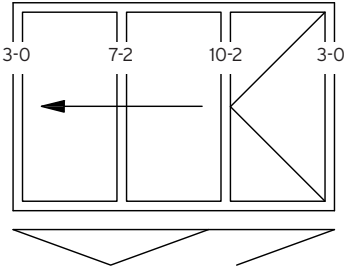

Innenansicht
View from the Inside

- ① erstöffnend / primary panel
- ② zweitöffnend / secondary panel

SL 97 „u“ I - 3R

Details für unten aufstehende und nach innen öffnende Faltwand.

Details for floor mounted and inwards opening folding glass doors.

SL 97 „o“ I - 3R

Details für oben anhängende und nach innen öffnende Faltwand.

Details for top hung and inwards opening folding glass doors.

I - 3R

I - 3L 3R

I - 2L 1R

I - 5R

I - 1L 3R

Innenansicht
View from the Inside

- ① erstöffnend / primary panel
- ② zweitöffnend / secondary panel

SL 97 „u“ A - 3R

Details für unten aufstehende und nach aussen öffnende faltwand.
 Details for floor mounted and outward opening folding glass doors.

SL 67 „o“ A - 3R

Details für oben anhängende und nach aussen öffnende faltwand.
 Details for top hung and outward opening folding glass doors.

A - 3R

A - 3L 3R

oder
 / or

A - 2L 1R

A - 5R

max. 5 Flügel in eine Richtung
 up to 5 panels sliding in one direction