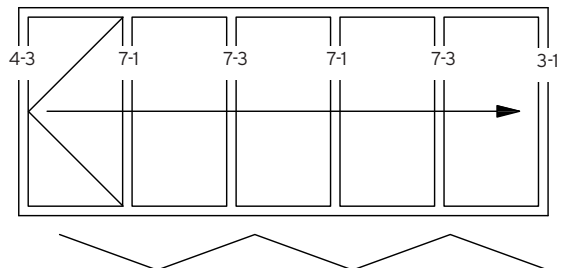

SL 97 „o“ I - 3R

Details für oben anhängende und nach innen öffnende Faltwand.

Details for top hung and inwards opening folding glass doors.

I - 3R

I - 3L 3R

I - 2L 1R

I - 5R

I - 1L 3R

Innenansicht
View from the Inside

- ① erstöffnend / primary panel
- ② zweitöffnend / secondary panel

SL 97 „u“ A - 3R

Details für unten aufstehende und nach aussen öffnende faltwand.
 Details for floor mounted and outward opening folding glass doors.

SL 67 „o“ A - 3R

Details für oben anhängende und nach aussen öffnende faltwand.
 Details for top hung and outward opening folding glass doors.

A - 3R

A - 3L 3R

oder
 / or

A - 2L 1R

A - 5R

max. 5 Flügel in eine Richtung
 up to 5 panels sliding in one direction