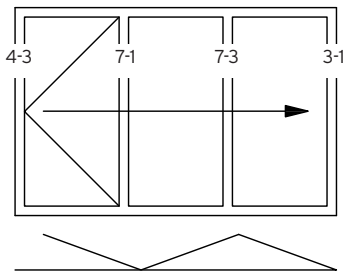

Innenansicht
View from the Inside

- ① erstöffnend / primary panel
- ② zweitöffnend / secondary panel

SL 97 „u“ I - 3R

Details für unten aufstehende und nach innen öffnende Faltwand.

Details for floor mounted and inwards opening folding glass doors.

SL 97 „o“ I - 3R

Details für oben anhängende und nach innen öffnende Faltwand.

Details for top hung and inwards opening folding glass doors.

I - 3R

I - 3L 3R

I - 2L 1R

I - 5R

I - 1L 3R

Innenansicht
View from the Inside

- ① erstöffnend / primary panel
- ② zweitöffnend / secondary panel

SL 97 „u“ A - 3R

Details für unten aufstehende und nach aussen öffnende faltwand.
 Details for floor mounted and outward opening folding glass doors.

SL 67 „o“ A - 3R

Details für oben anhängende und nach aussen öffnende faltwand.
 Details for top hung and outward opening folding glass doors.

A - 3R

A - 3L 3R

oder
 / or

A - 2L 1R

A - 5R

max. 5 Flügel in eine Richtung
 up to 5 panels sliding in one direction