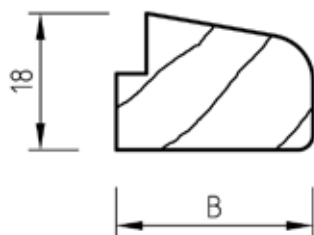

I Verglasung / Glazing

Glasdicke glass thickness	Glasleistebreite (B) width (B) of glazing profile	Glasleiste glazing profile
standard 26 mm	24 mm	10-90-26-x
28 mm	23 mm	
30 mm	20 mm	
32 mm	18 mm	

10-90-26-x
 Glasleiste
 wooden glazing profile