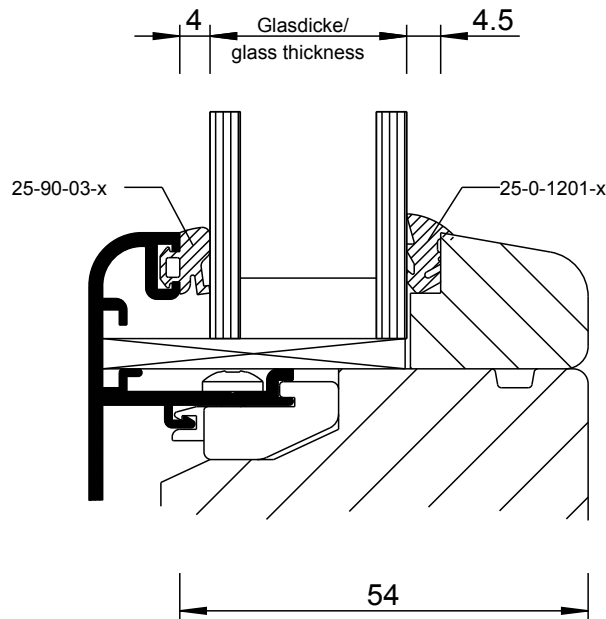

I Verglasung / Glazing

Glasdicke glass thickness	Glasleistebreite (B) width (B) of glazing profile	Glasleiste glazing profile
standard 26 mm	24 mm	10-90-26-x
28 mm	23 mm	
30 mm	20 mm	
32 mm	18 mm	

10-90-26-x
 Glasleiste
 wooden glazing profile

25-90-03-x
 Glasdichtung außen 4 mm
 glazing gasket

25-0-1201-x
 Glasdichtung Holz innen Keilprofil 4 mm
 glazing gasket wedge profile 4 mm