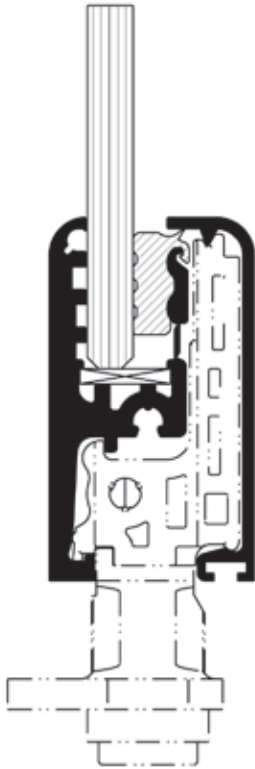

I Verglasung / Glazing

Glasdicke glass thickness	Dichtung sealing profile
6 mm	25-25-07-x
8 mm	25-25-08-x

Hinweis:

Bei flacher Führungsschiene ist nur 8mm Glasdicke möglich!

Note!

For the flush guiding track only 8mm glass thickness available.

25-25-07-x
Glasdichtung für 6 mm Glas
glazing gasket 6 mm

25-25-08-x
Glasdichtung für 8 mm Glas
glazing gasket 8 mm

25-0-1069-x
Dichtung
gasket profile

25-25-1301-x
flexible Bürstendichtung mit Steg 4,8 x 8,5 mm
flexible brush seal 4.8 x 8.5 mm

25-90-03-x
Dichtung
gasket profile